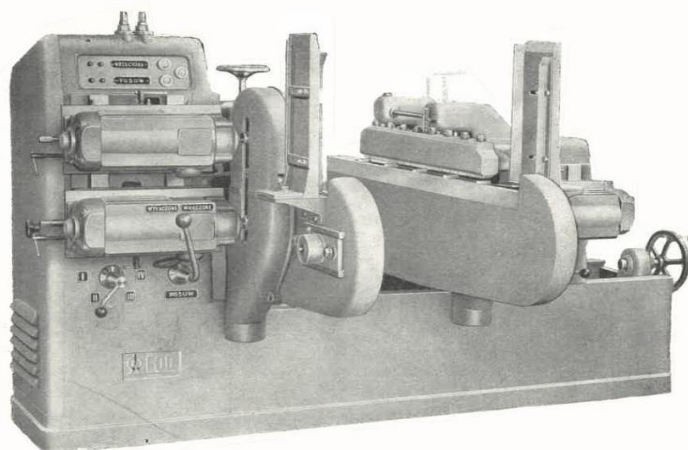

Oferta wyprzedaży części do czopiarki dwustronnej DDPA 100

Nazwa	cena netto PLN
Śruba z nakrętką DDPA-100 p.2.5.15 - kpl	9,05
Śruba dociskowa DDPA-100 p.4.4.6	29,40
Koło zębate stożkowe DDPA-100 p.4.4.15	0,95
Piasta koła łańcuchowego DDPA-100 p.5.1.5	38,47
Wpust DDPA-100 p.5.1.9a	2,12
Koło łańcuchowe DDPA-100 p.2.5.12	45,29
Sworzeń DDPA-I-100 p.2.5.13	45,29
Koło łańcuchowe DDPA-I-100 p.2.5.15 + 5.1.7 - komplet	288,96
Ośłona lewa DDPA-I-100 p.4.1.5	126,13
Odciąg lewy DDPA-I-100 p.4.1.8	25,52
Odciąg prawy DDPA-I-100 p.5.1.2	25,50
Ośłona prawa DDPA-I-100 p.5.1.3	126,13